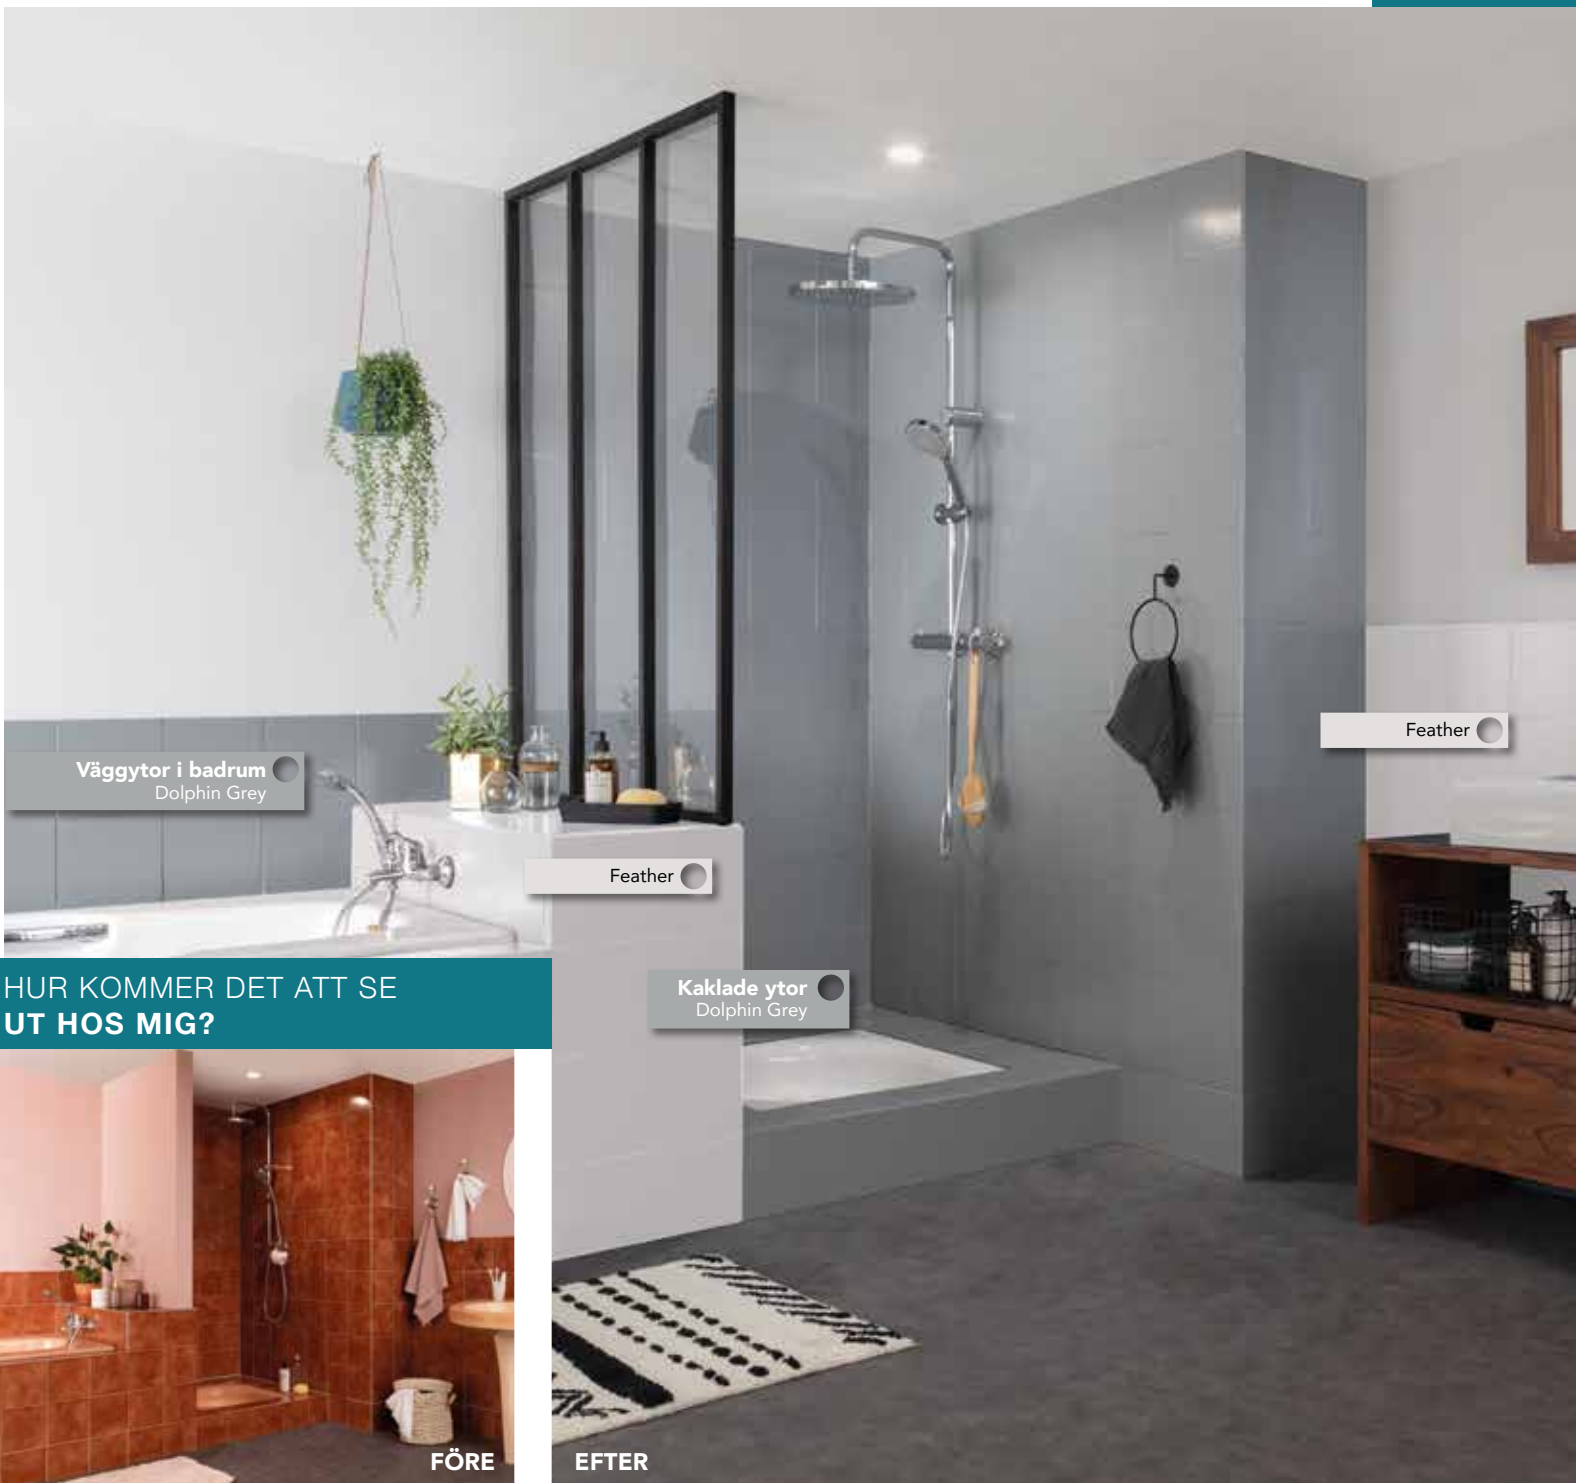

APPLICERAS DIREKT PÅ ALLA YTOR
UTAN GRUNDFÄRG

KLINKER I
DUSCHUTRYMME

VÄGGYTOR I
BADRUM

BADRUMSMÖBLER

Väggytor i badrum
Dolphin Grey

Feather

Kaklade ytor
Dolphin Grey

Feather