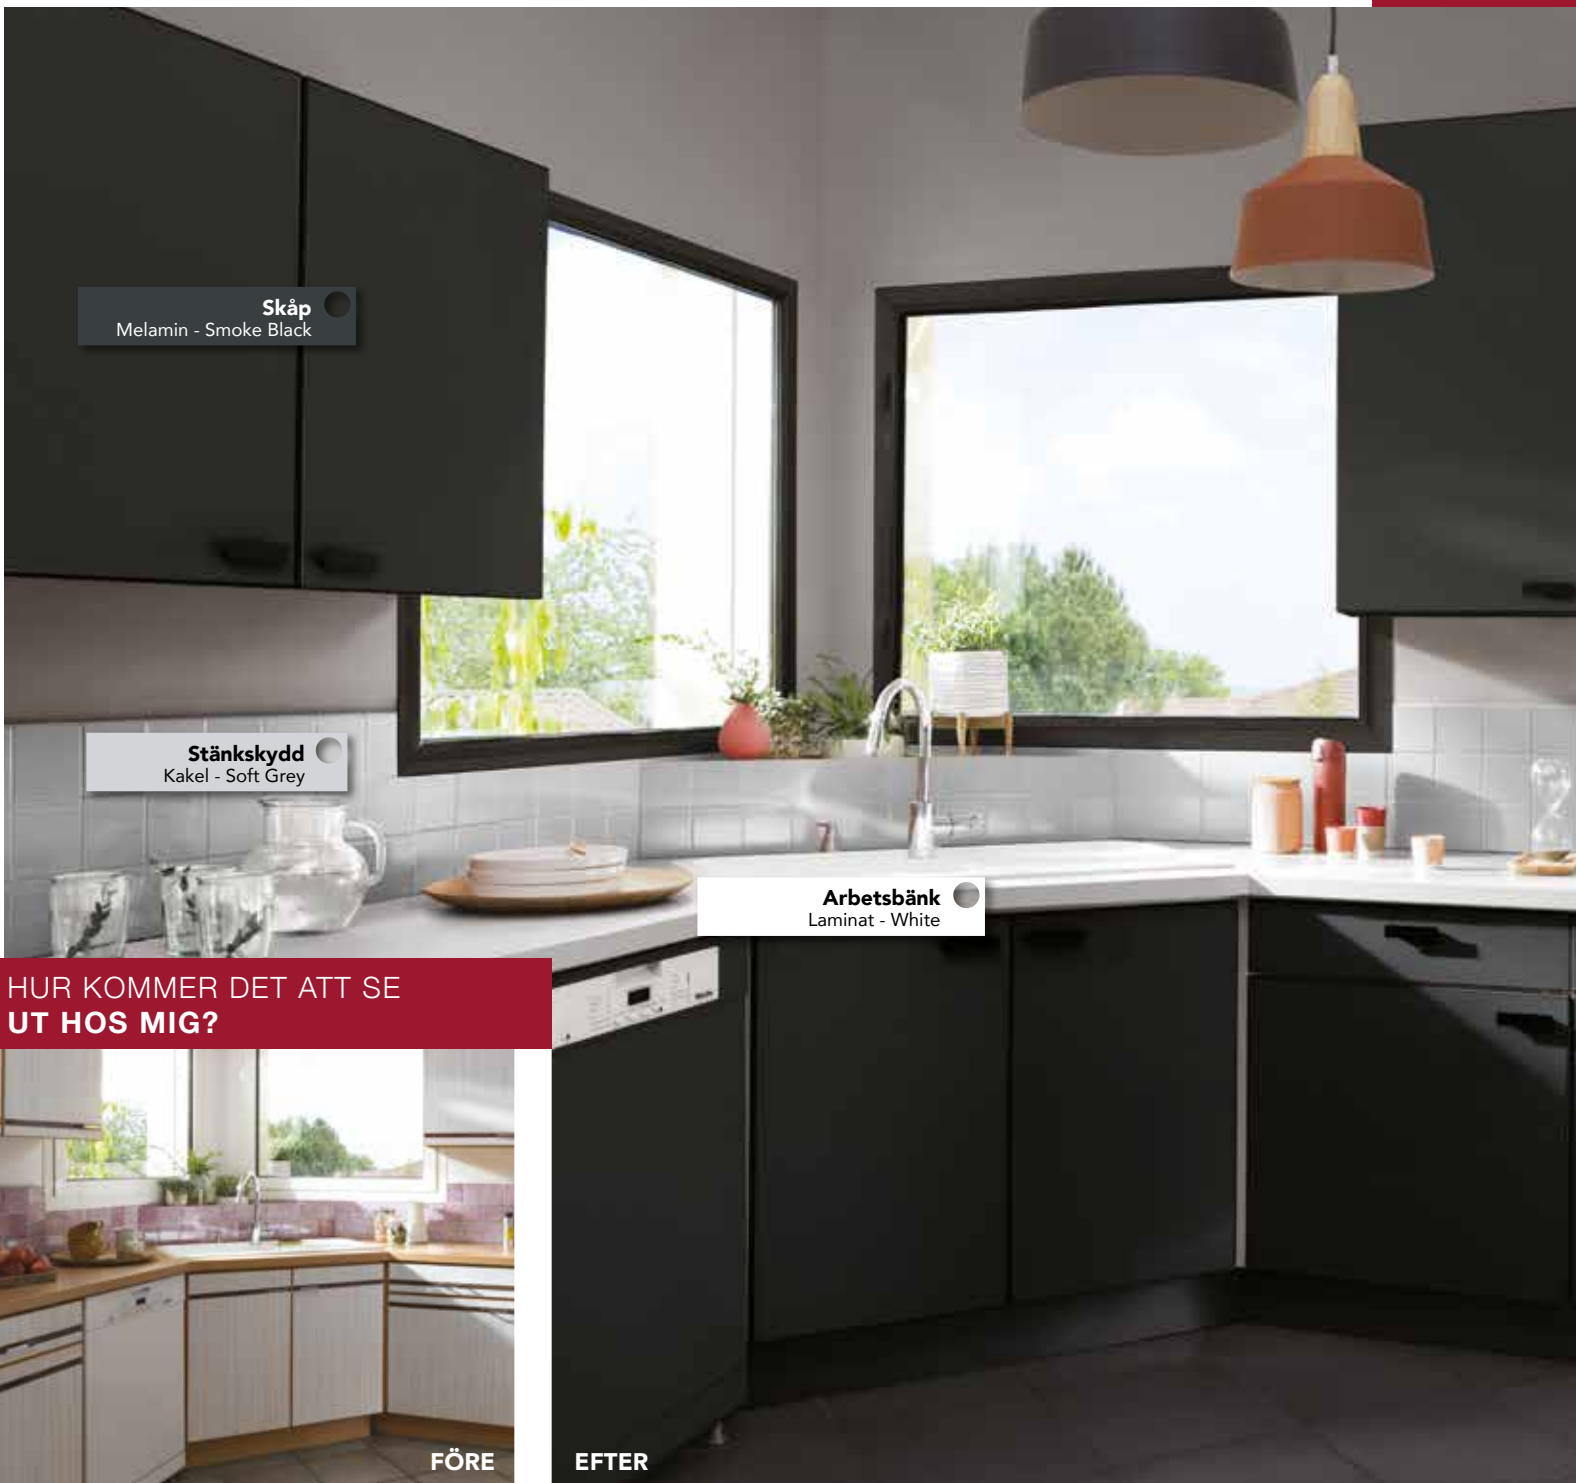

KÖKSSKÅP

HUSHÅLLS-
APPARATER OCH
RADIATORER

ARBETS-
BÄNKAR

STÅNKSKYDD

Skåp
Melamin - Smoke Black

Stänkskydd
Kakel - Soft Grey

Arbetsbänk
Laminat - White

**HUR KOMMER DET ATT SE
UT HOS MIG?**