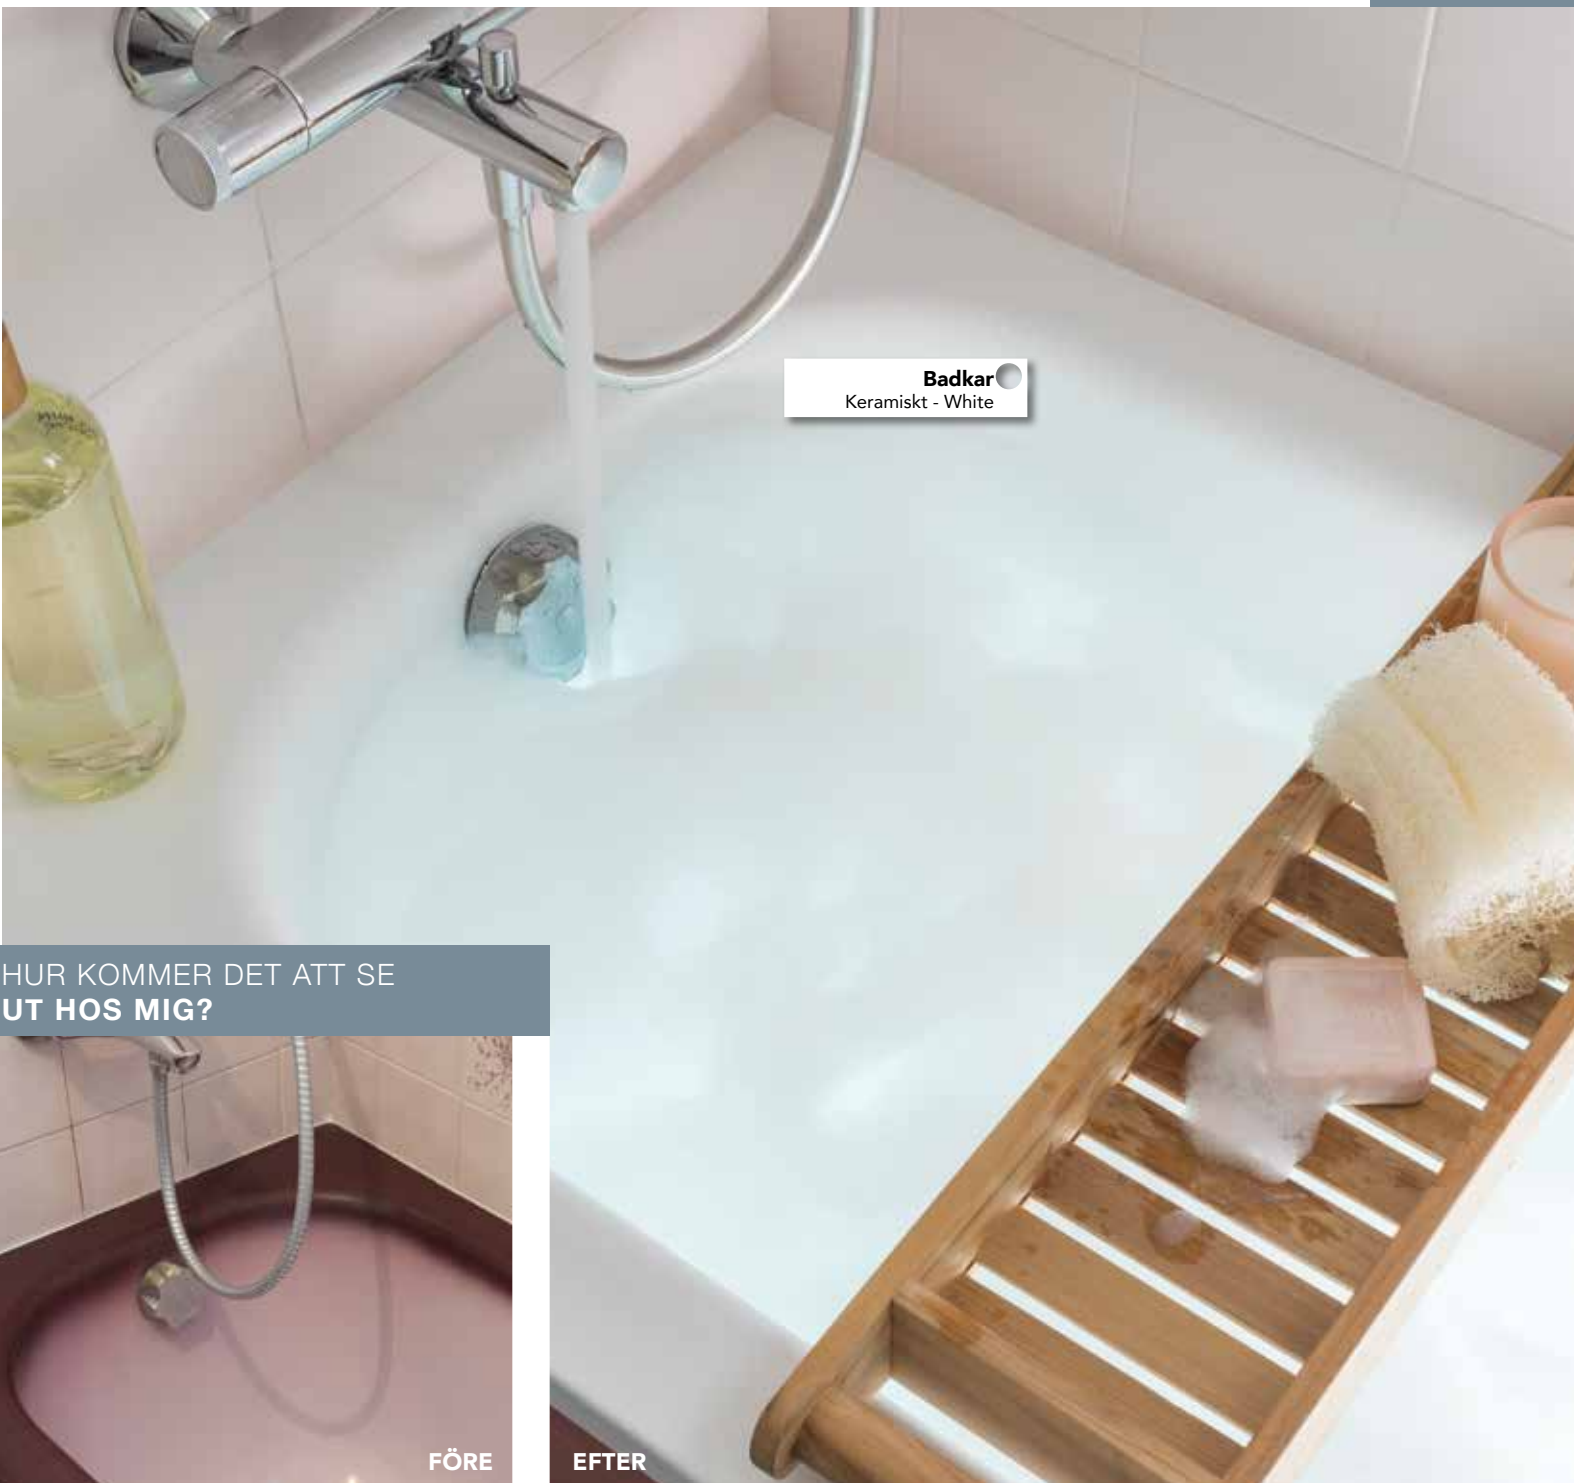

Feather
semi gloss 50

Badkar
Keramiskt - White

HUR KOMMER DET ATT SE
UT HOS MIG?

FÖRE

EFTER

TOTALT

Vattentät

100% VATTENTÄTT
HYDRO+ TECHNOLOGY