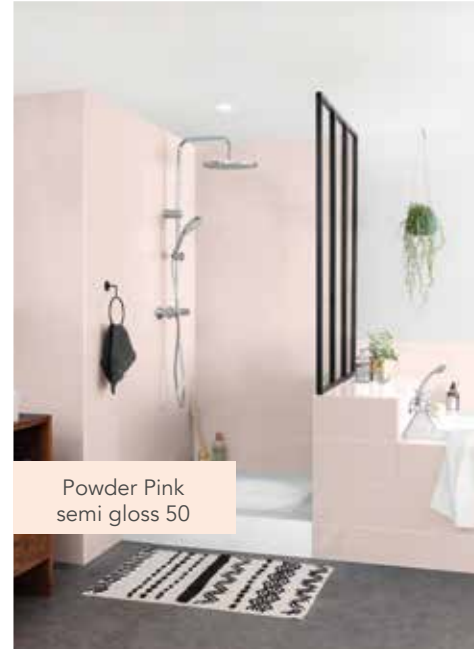

Powder Pink
semi gloss 50