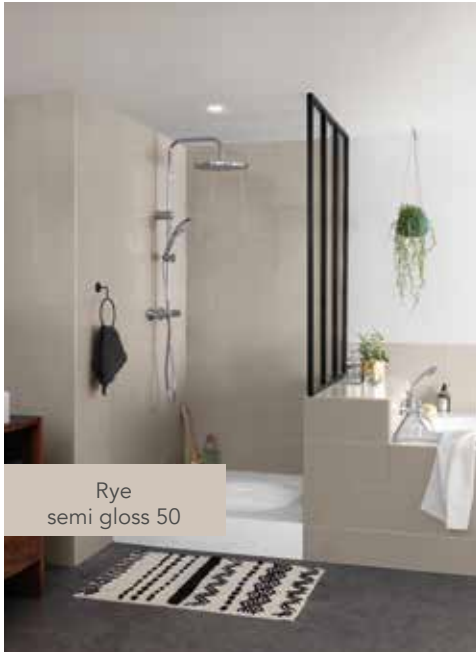

Rye
semi gloss 50