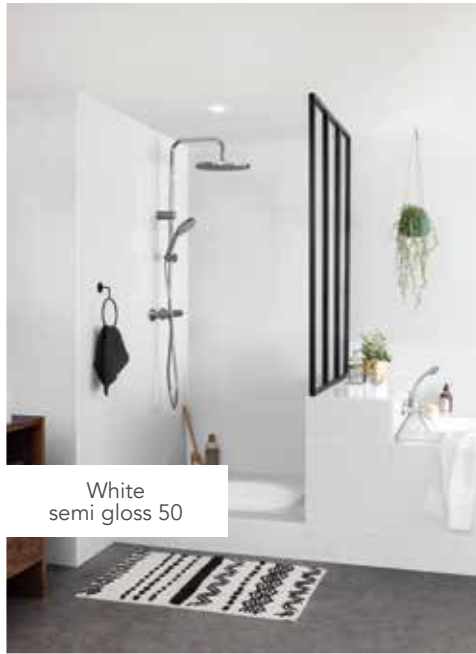

... eller

EN ENFÄRGAD LOOK?

White
semi gloss 50